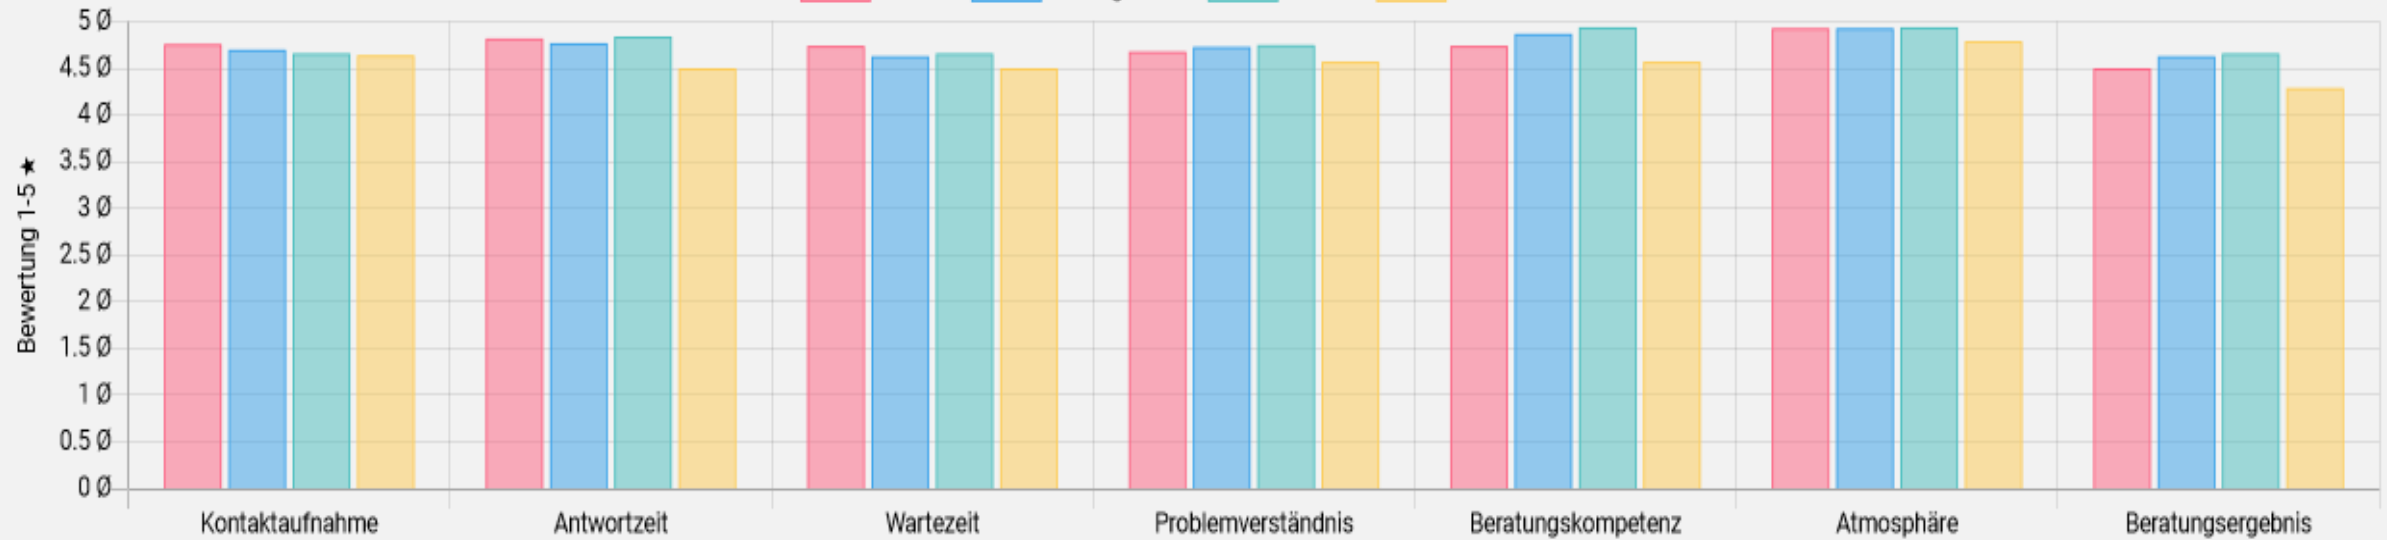

Einzelfragen Bewertung

Landau Ludwigshafen Worms Germersheim

Wir sind für dich da!
beratung.stw-vp.de